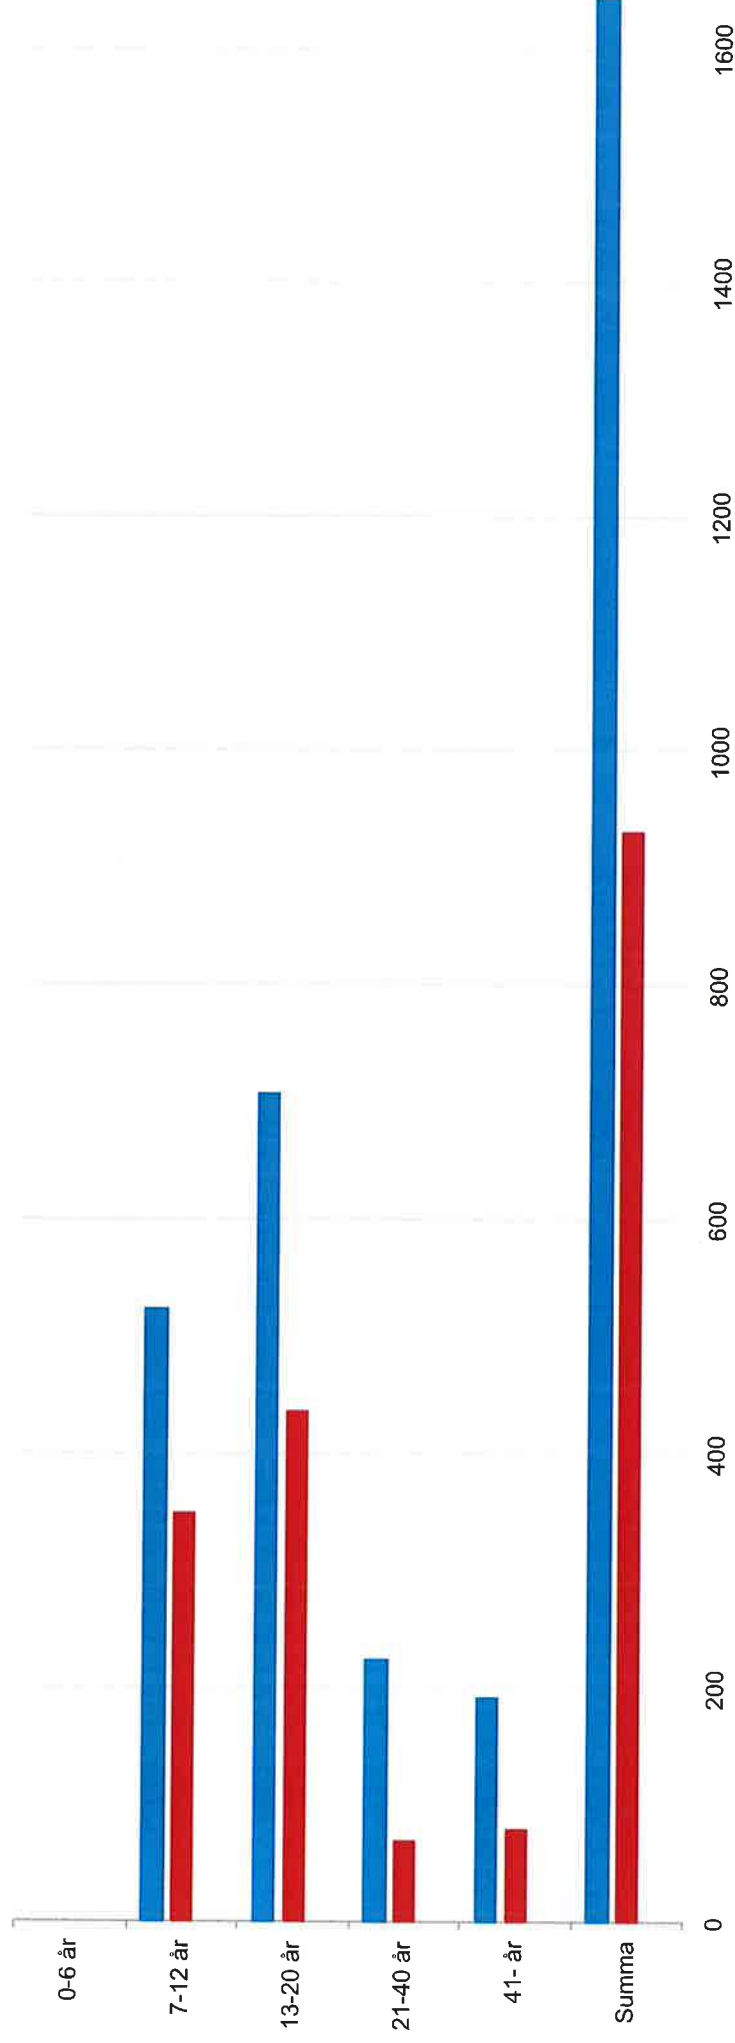

Åldersfördelning mellan medlemmarna

Medelålder 19 år **Könsfördelning** Män 64% Kvinnor 36%

	0-6 år	7-12 år	13-20 år	21-40 år	41- år	Summa
Man	0	523	706	224	192	1645
Kvinna	0	349	435	68	78	930
Okänd	0	0	0	0	0	0